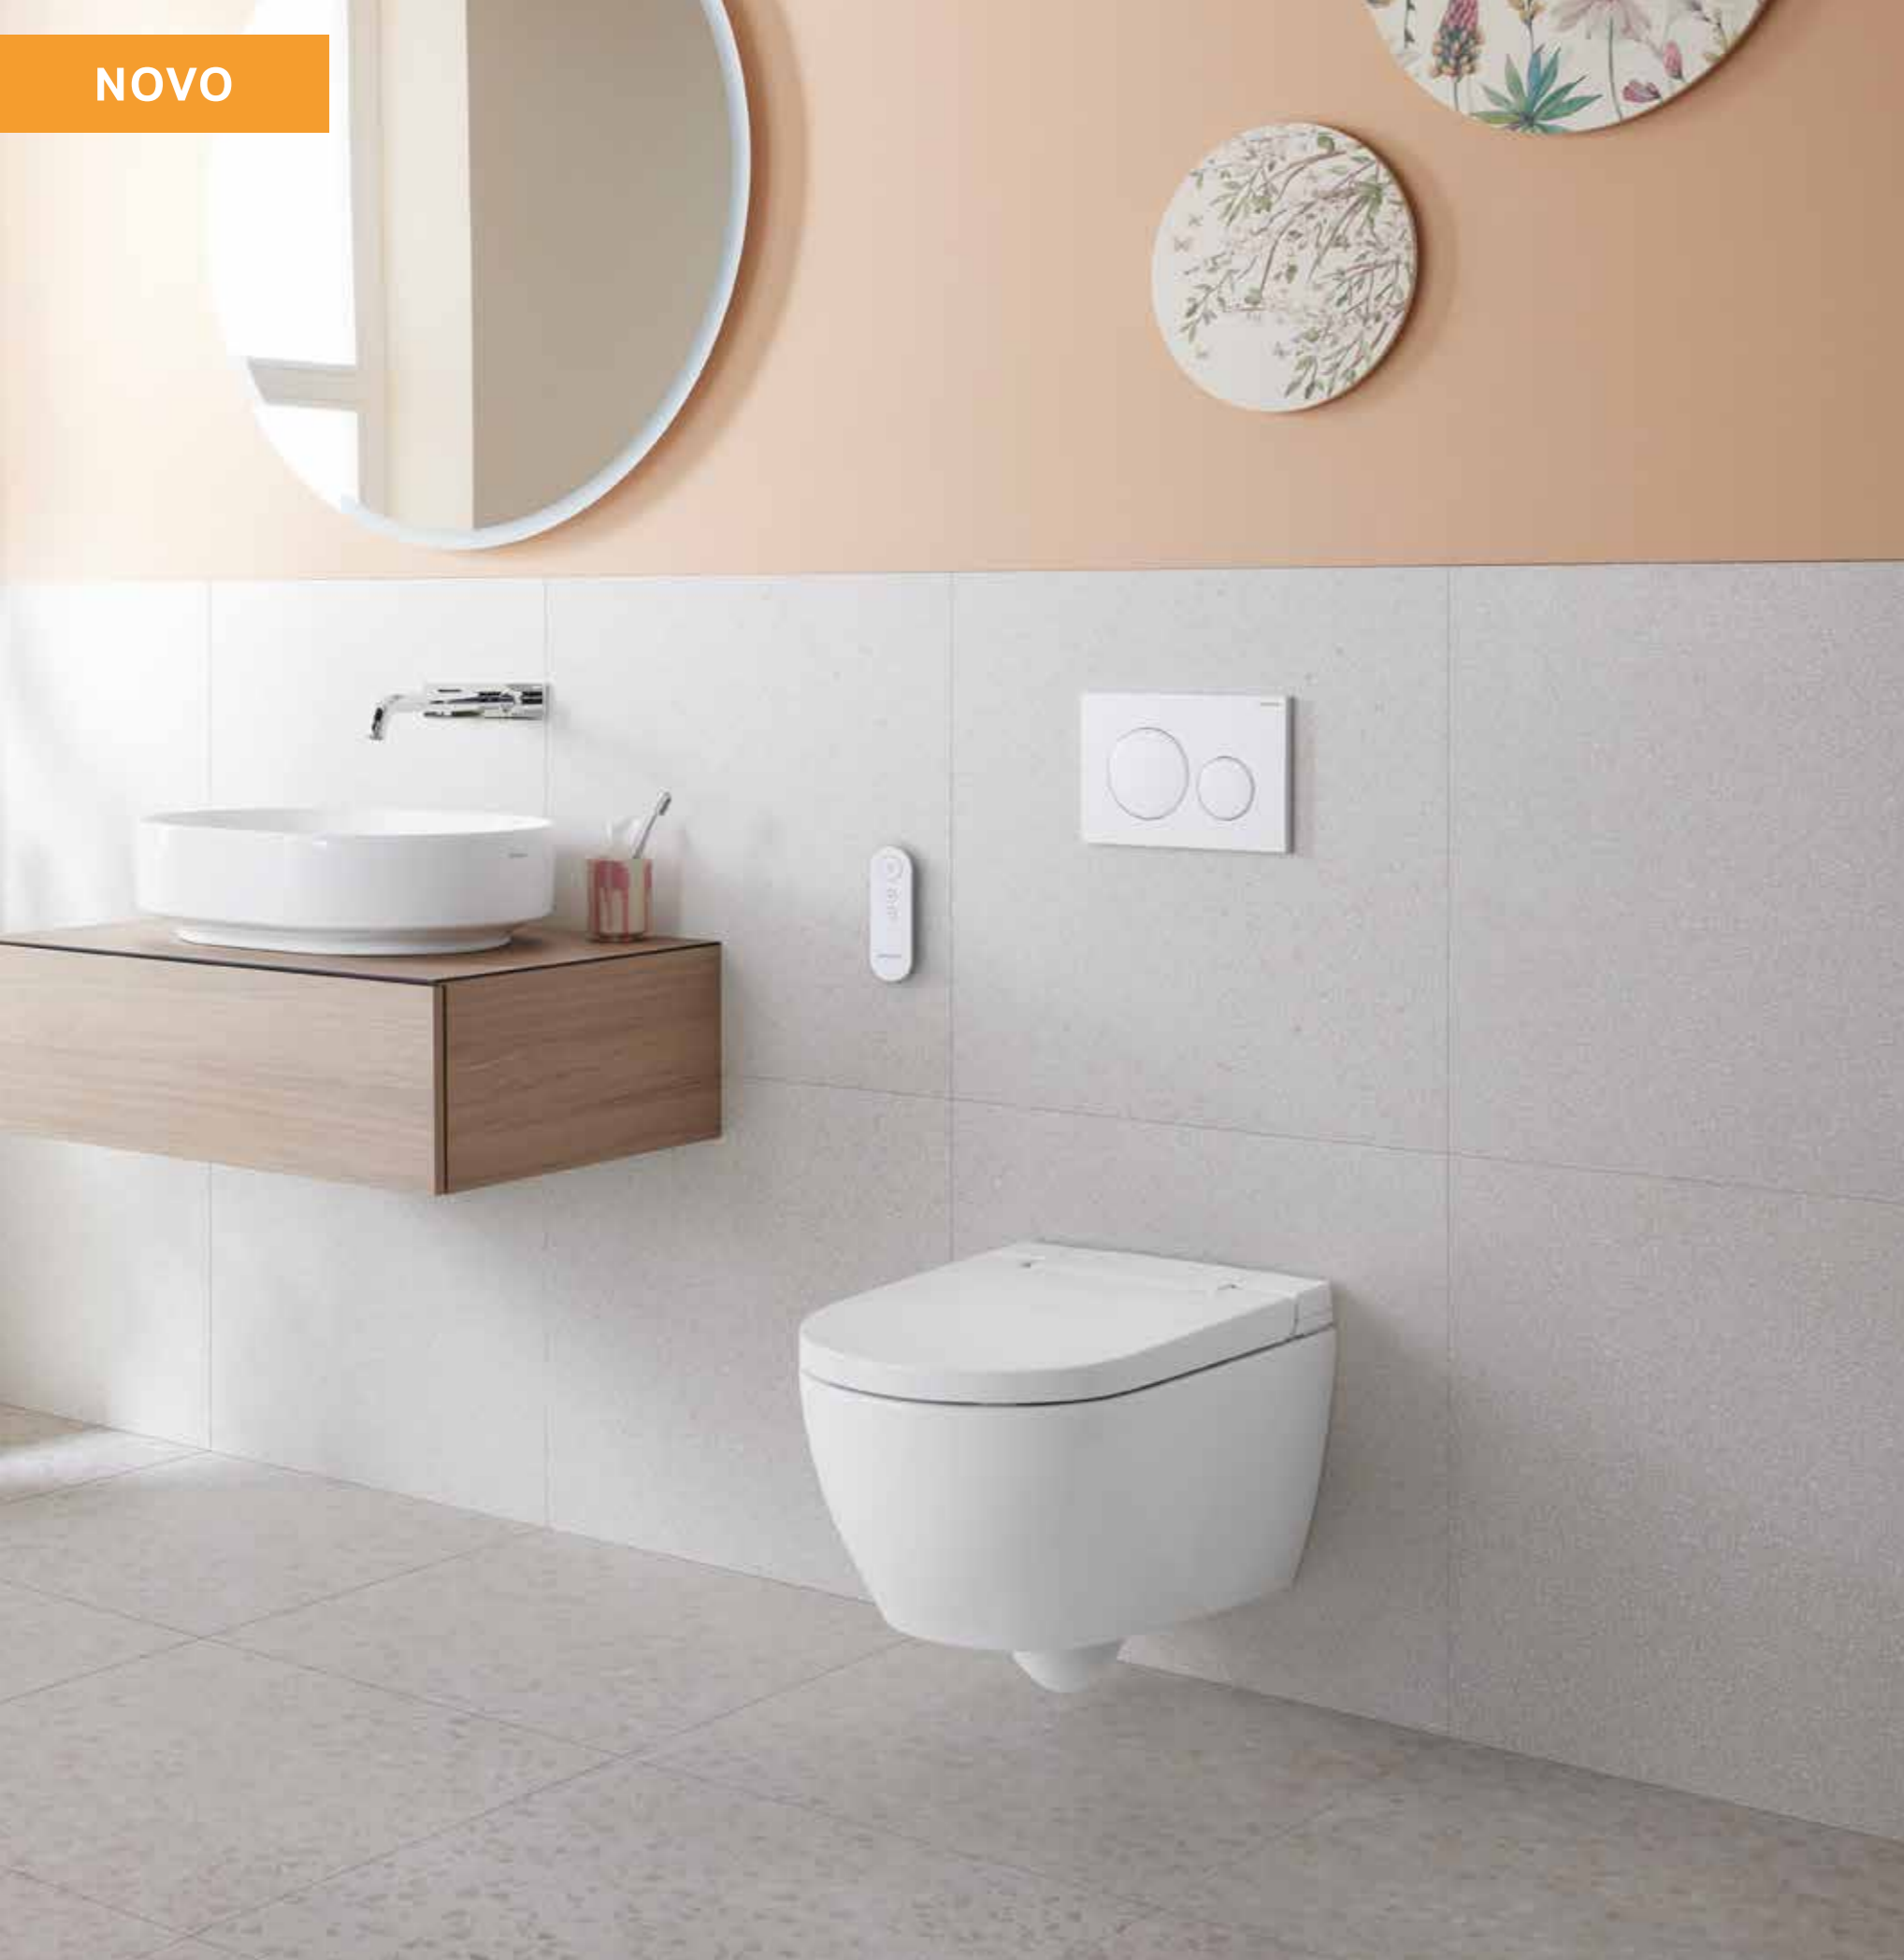

NOVO

GEBERIT AQUACLEAN ALBA

SAVRŠENO JEDNOSTAVNA

Geberit Alba tuš WC idealna je za one koji do sada nisu imali prilike da koriste WC šolju sa funkcijom bidea. Sa osnovnim funkcijama i elegantnim dizajnom, savršeno se uklapa u svako kupatilo. Novi AquaClean Alba poseduje revolucionarnu i patentiranu WhirlSpray tehnologiju tuša, dok je TurboFlush tehnologija tu za temeljno i tiho ispiranje WC šolje.

←
Umivaonik: Geberit VariForm ovalni nadgradni umivaonik
Ormarić: Geberit VariForm ormarić, hrast
Ogledalo: Geberit Option Round
Tipka: Geberit Sigma20 bela
WC: Geberit AquaClean Alba