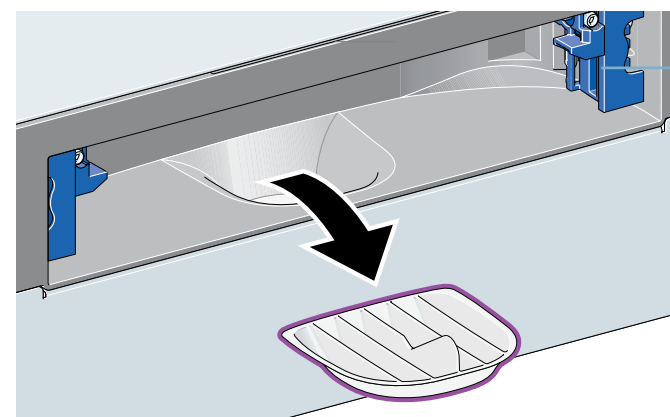

DESIGN
MEETS
FUNCTION

JEDNOSTAVNO POPUT IGRE

PRIJATNO TUŠIRANJE LAKO ČIŠĆENJE

BOLJI PROTOK

Tuševi u ravni poda su veoma popularni: elegantni su i jednostavni za čišćenje. Geberit tuš element uklanja poslednju prepreku do savršeno ravnog poda. Zahvaljujući njemu dobijate potpunu slobodu u svom kupatilu, iz snova. Voda otiče iza zida, a pod ostaje ravna popločana površina. Iza zida, dokazana Geberit tehnologija osigurava efikasno oticanje vode.

Prednosti:

- Tuš u ravni poda ulepšava izgled celog kupatila.
- Zidni odvod pruža vizuelno jedinstven izgled kupatila, niz pločica je neprekinut a uz to i čišćenje je nesmetano.
- Jasno dizajnirana tuš tehnologija iza zida testirana je mnogo puta. 60 miliona ugradnih instalacija predstavlja osnovu za razvoj zidnog odvoda.

INOVATIVNO REŠENJE

TUŠIRANJE BEZ PREPREKA

Svestranost

Maska se može upariti sa pločicama, po želji.

Jednostavan za upotrebu

Maska se može jednostavno skloniti jednim pokretom ruke.

Lak za čišćenje

Filter za hvatanje nečistoća se može ukloniti i oprati.

Ravna površina poda

Postavljanjem odvoda iza zida omogućeno je dizajniranje prostora za tuširanje u neprekidnoj ravni sa podom. Zidni odvod omogućava nanošenje estriha u visini od samo 65 mm ili 90 mm.