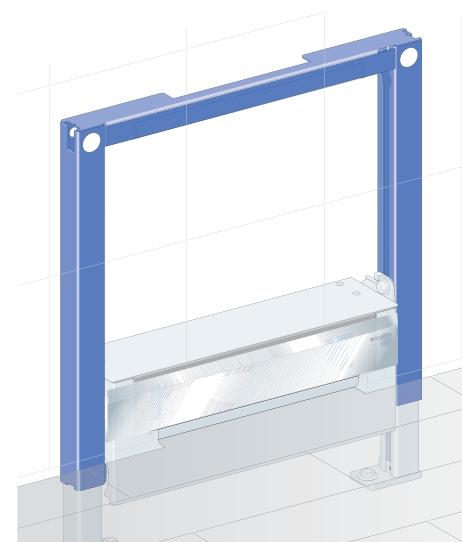

DESIGN
MEETS
FUNCTION

JEDNOSTAVNO POPUT IGRE

PRIJATNO TUŠIRANJE LAKO ČIŠĆENJE

BOLJI PROTOK

Tuševi u ravni poda su veoma popularni: elegantni su i jednostavni za čišćenje. Geberit tuš element uklanja poslednju prepreku do savršeno ravnog poda. Zahvaljujući njemu dobijate potpunu slobodu u svom kupatilu, iz snova. Voda otiče iza zida, a pod ostaje ravna popločana površina. Iza zida, dokazana Geberit tehnologija osigurava efikasno oticanje vode.

Prednosti:

- Tuš u ravni poda ulepšava izgled celog kupatila.
- Zidni odvod pruža vizuelno jedinstven izgled kupatila, niz pločica je neprekinut a uz to i čišćenje je nesmetano.
- Jasno dizajnirana tuš tehnologija iza zida testirana je mnogo puta. 60 miliona ugradnih instalacija predstavlja osnovu za razvoj zidnog odvoda.

INOVATIVNO REŠENJE

TUŠIRANJE BEZ PREPREKA

Svestranost

Maska se može upariti sa pločicama, po želji.

Jednostavan za upotrebu

Maska se može jednostavno skloniti jednim pokretom ruke.

Lak za čišćenje

Filter za hvatanje nečistoća se može ukloniti i oprati.

Ravna površina poda

Postavljanjem odvoda iza zida omogućeno je dizajniranje prostora za tuširanje u neprekidnoj ravni sa podom. Zidni odvod omogućava nanošenje estriha u visini od samo 65 mm ili 90 mm.